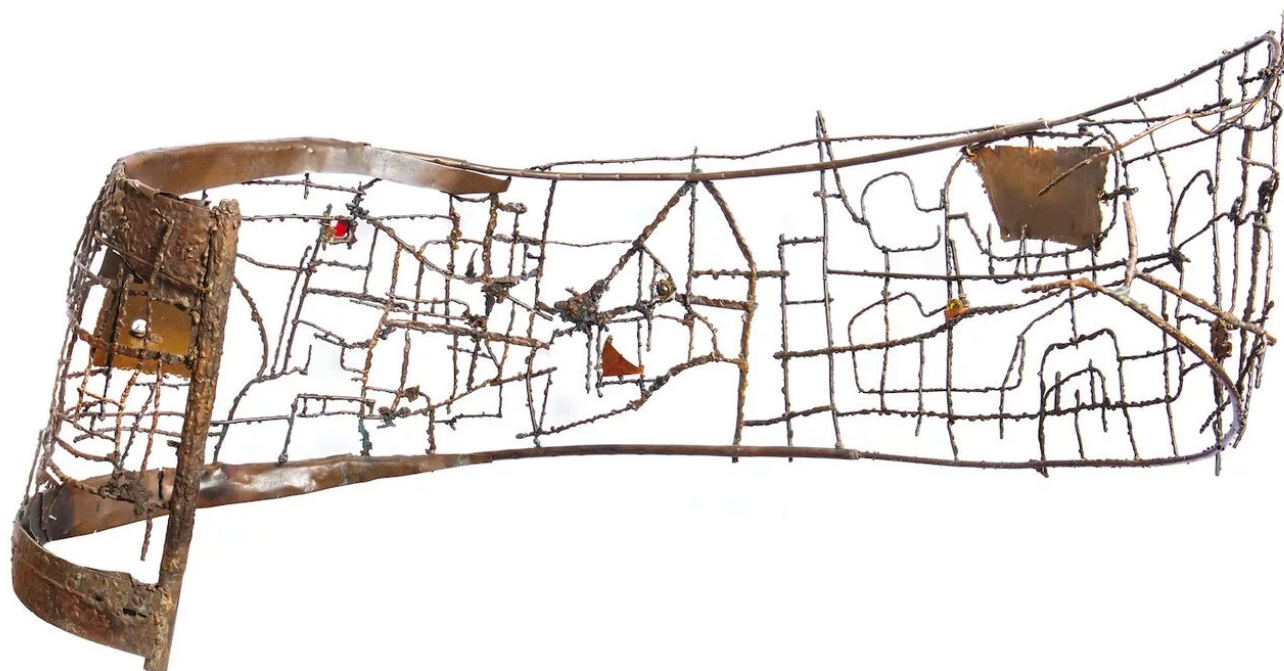

Idea, 1962, ottone e paste vitree

Il Comune di Fabriano annuncia l'apertura della mostra "*Luce Interiore. L'oro e la pietra in Edgardo Mannucci*", a cura di Lorenzo Fiorucci e Giuliana Poli, dedicata allo scultore marchigiano, protagonista dell'arte informale italiana ed europea. L'esposizione sarà ospitata presso la **Pinacoteca Civica di Fabriano**, in un allestimento che mette in dialogo le opere di Mannucci con le collezioni storiche del museo, creando relazioni atemporali e suggestive.

Il percorso espositivo ripercorre le tappe fondamentali della carriera dell'artista, partendo da **alcune opere figurative** del primo dopoguerra, come i ritratti della moglie Altea (1946) e della figlia Cristina (1945), per arrivare all'**evoluzione verso l'arte informale**, segnata profondamente dalla tragedia della Seconda guerra mondiale e dell'ordigno atomico. Un trauma che ha trasformato il pensiero e la pratica artistica di Mannucci, spingendolo verso una ricerca in cui la materia diventa forma di resistenza e sublimazione.

Dopo il 1946, le sue sculture iniziano a emergere da una lavorazione intensa e simbolica di metalli come ferro, ottone e alluminio, materiali poveri o di scarto che l'artista arricchisce con pietre e vetro di Murano, generando nuove forme cariche di energia luminosa. È una luce interiore, quella che Mannucci cerca e dona: un'energia che si oppone al buio della distruzione e propone una nuova visione dell'umanità, abitata dall'arte e non dalla guerra.

"*Luce Interiore*" non è solo un omaggio a un grande scultore, ma anche una riflessione sull'arte come possibilità di rinascita e trasformazione. Attraverso un allestimento raffinato e coerente, il progetto intende avvicinare il pubblico all'opera di Edgardo Mannucci, mettendo in luce il valore storico e umano del suo percorso.