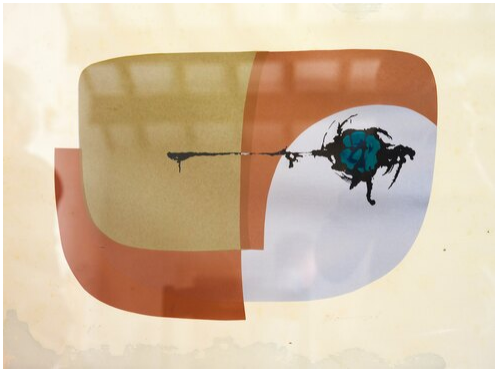

([https://www.itinerarinellarte.it/pics/maschera-serigrafica-con-](https://www.itinerarinellarte.it/pics/maschera-serigrafica-con-disegno-a-mano-1977.webp)

[disegno-a-mano-1977](https://www.itinerarinellarte.it/pics/maschera-serigrafica-con-disegno-a-mano-1977.webp).webp)