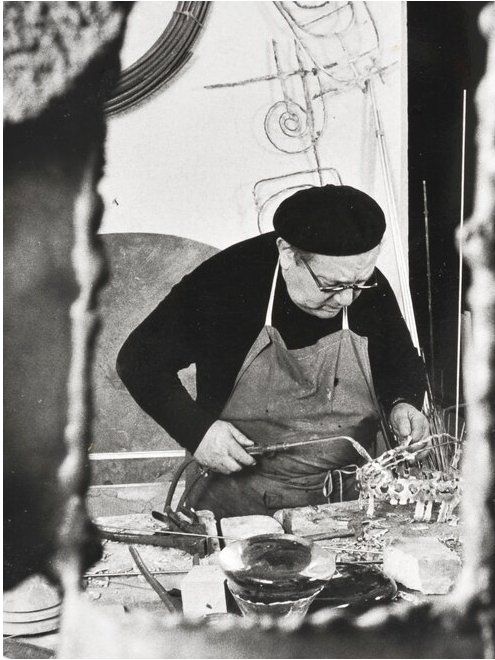

(<https://www.itinerarinellarte.it/pics/foto-mannucci.webp>)